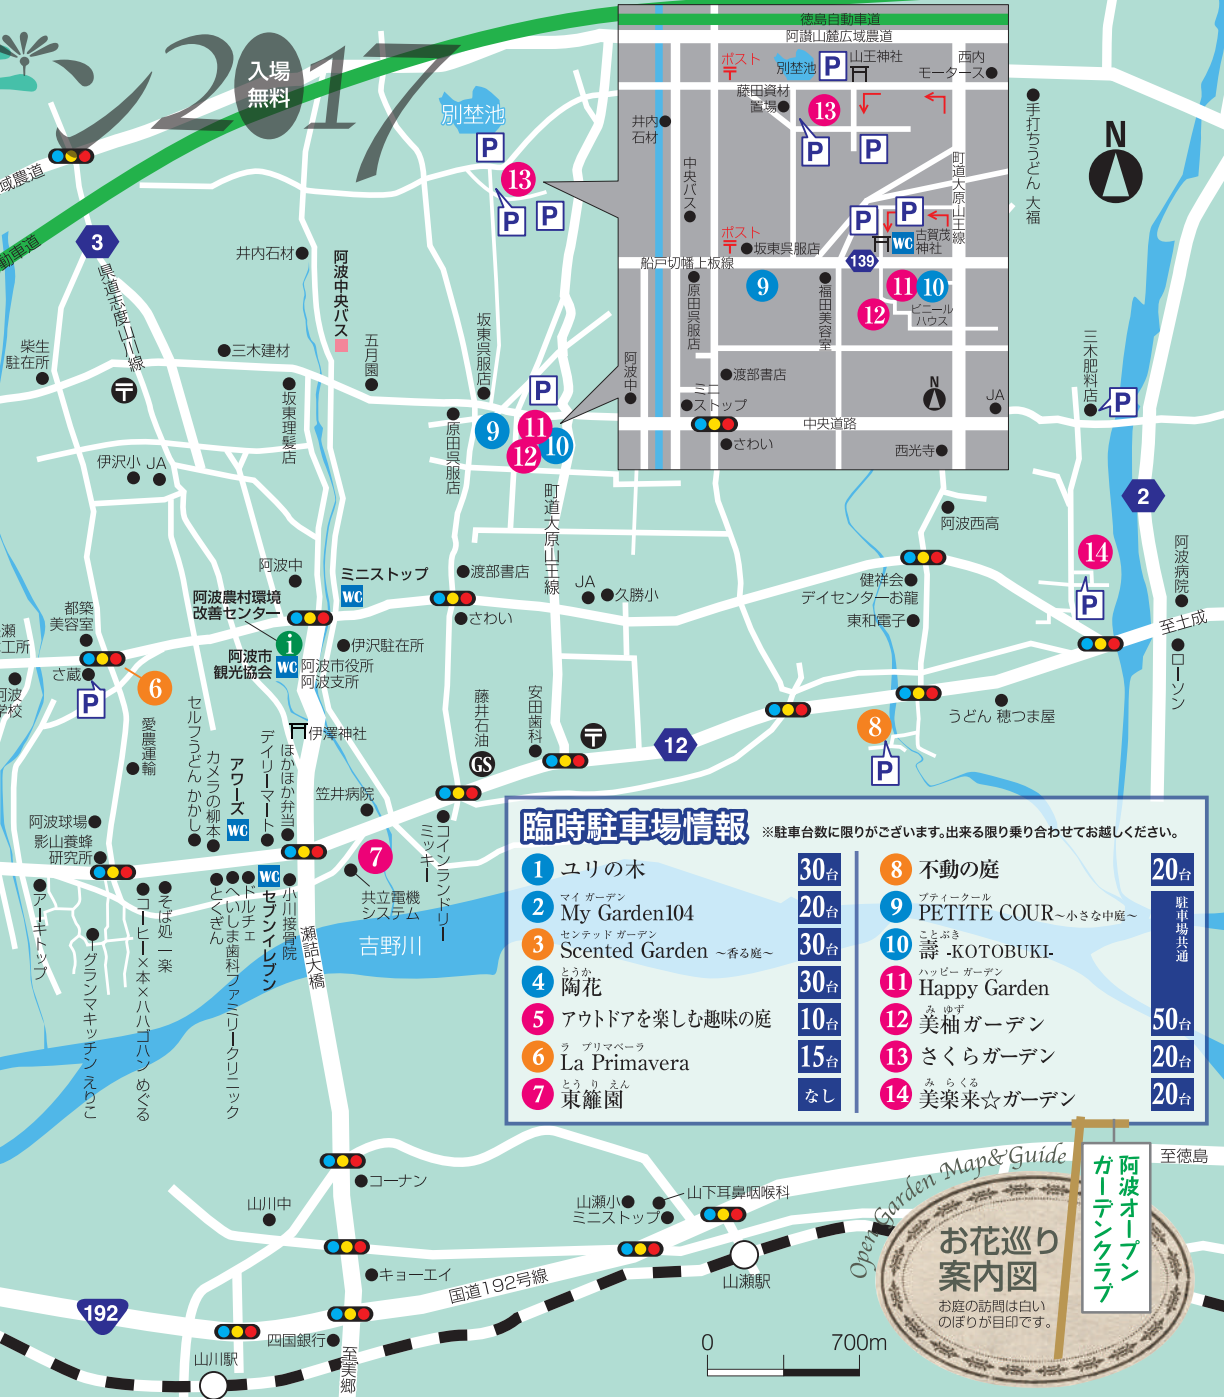

# 阿波オープンガーデン2017

入場無料

2日間 5/13(土)・14(日) 16日間 5/13(土)～28(日)

週末のみ 5/13(土)・14(日)・20(土)・21(日)・27(土)・28(日)

※場所により開催期間が異なります。日程ごとに各庭を色分けしてあります。参考にお越しください。

## 10:00 ▶ 16:00

お問合せは  
一般社団法人  
**阿波市観光協会**  
〒771-1703 徳島県阿波市阿波町東原173番地  
☎0883-35-4211

至土柱

野崎商店 GS  
ファミリーマート WC  
おみづか内科  
トヨタカローラ  
老人ホーム 蓬菜荘  
和菓子処 みかどや  
みかどや GS  
大塚歯科  
リベリングいぢか  
トヨタカローラ  
カラオケBOX シティランド  
スプーンカフェ  
十川ゴム 徳島工場  
重清 外科  
ファミリーマート WC  
岩津駐在所  
岩津橋

至美馬

阿波 PA  
土柱ランド ●新温泉  
伊沢小 JA  
阿波PA  
野崎商店 GS  
ファミリーマート WC  
おみづか内科  
トヨタカローラ  
老人ホーム 蓬菜荘  
和菓子処 みかどや  
みかどや GS  
大塚歯科  
リベリングいぢか  
トヨタカローラ  
カラオケBOX シティランド  
スプーンカフェ  
十川ゴム 徳島工場  
重清 外科  
ファミリーマート WC  
岩津駐在所  
岩津橋

徳島自動車道  
阿波山麓広域農道  
別草池 P 13  
山王神社  
西内 モーターズ  
藤田木材 園場 P  
船戸切幡上板線  
坂東農服店 P WC  
原田呉服店 P  
福田美容室  
渡部書店 P  
ミニストップ P  
中央道路  
西光寺  
三木靴料店 P  
JA  
阿波西高  
阿波病院  
三土成