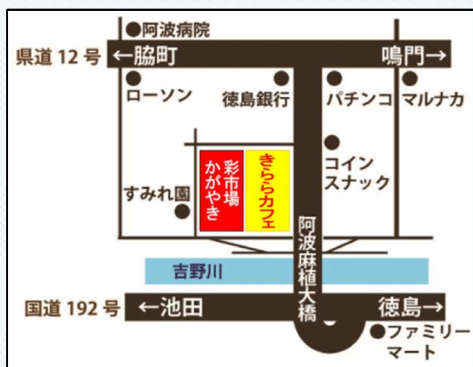

**ナンづくり**

(300円)

10:30 / 11:15

12:30 / 13:15

予約者優先

下記までご連絡ください

きららカフェ

(障がい者就労支援センター かがやき)

阿波市市場町香美字渡 10-1 (阿波麻植大橋脇)

TEL 0883-36-7100 / FAX 0883-36-7071

夏休みフェア

**8月10日**

開催予定!

\*このイベントは、当法人の地域における公益的な取り組みの一環として実施しています。

\*イベントの内容は予告なく変更になる場合がございます。